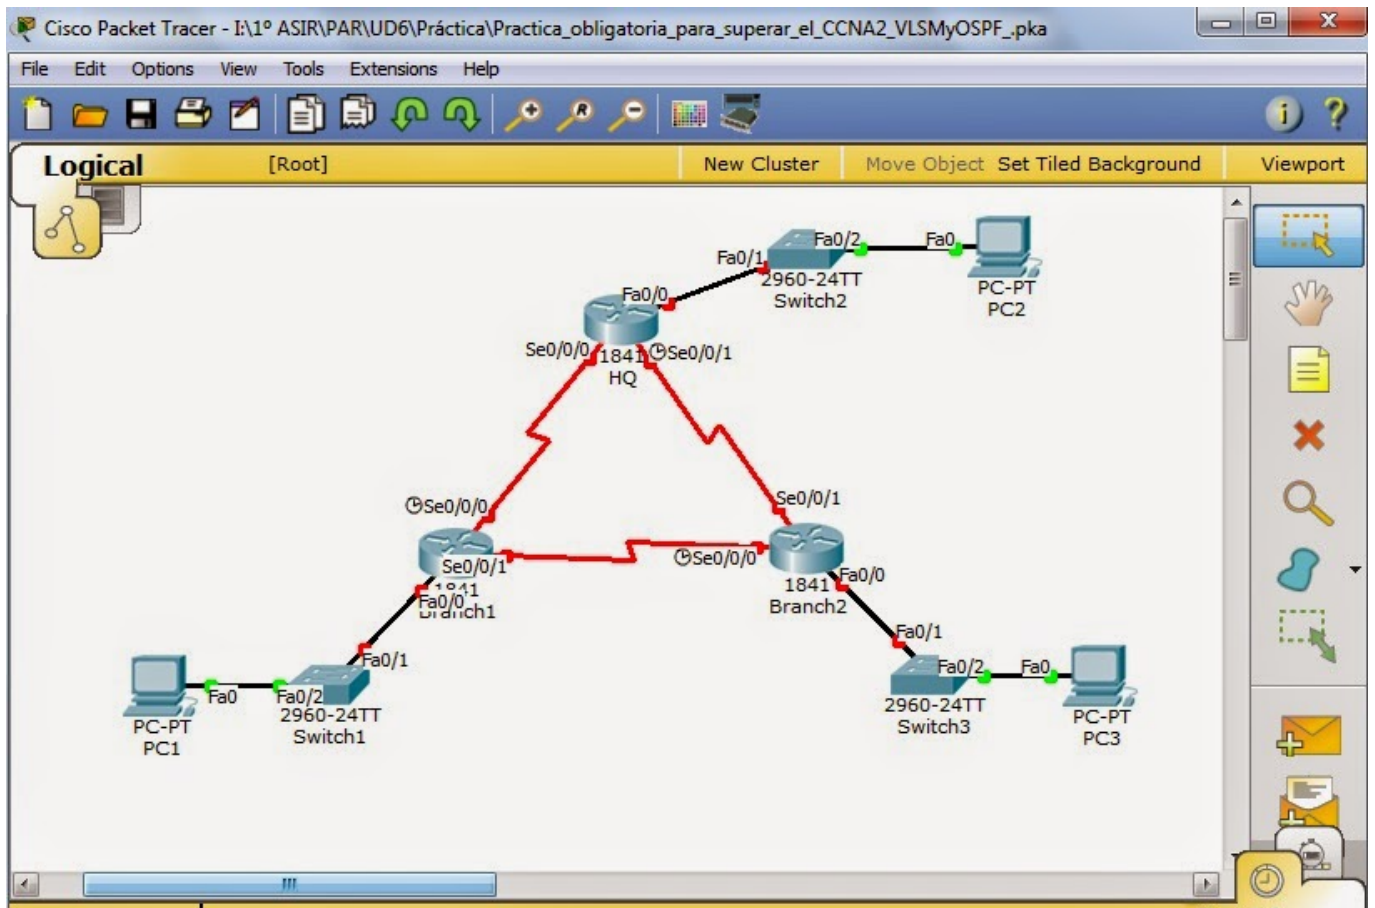

Download

[Practicas Laboratorio Cisco Ccna 2 Resueltas](#)

Download

ejercicios packet tracer resueltos ccna 2, ejercicios packet tracer resueltos ccna 1, ... CCNA 1 y 2 Version 4.0 2 . alguien tiene las practicas de laboratorio resuelo de CNNA 1. ... Laboratorios Cisco Packet Tracer (CCNA2) .. Cuando se inicia el Packet Tracer, ste presenta una vista lgica de.... practicas de laboratorio de cisco ccna 2 resueltas ... 1995 das desde Fin ccna 2, practicas laboratorio cisco ccna 2 resueltas, ccna2 v5 0 2 exámenes resueltos cisco ccna 2 v6 1, ccna 2 v7 0 exámenes resueltos cisacad net, ccna 2 ...

CCNA 2 focuses on initial router configuration, Cisco IOS Software ... 3 Instructor practicas de laboratorio ccna 2 pkt amp pdf resueltas cap.. CCNA 2 Activities Lab Manuals Packet Tracer Instructions Answers CCNA v6.0, ... Chapter 8, 8.1.3.3 Packet Tracer – Configuring DHCPv4 Using Cisco IOS.. practicas de laboratorio cisco ccna 3 resueltas, practicas de laboratorio de cisco ccna 2 resueltas, practicas de laboratorio de cisco ccna 1 ...

Práctica #1: Diseño de Redes con Paket Tracer 5.2. 2/10. • Verificación ... Packet Tracer 5.2 es la última versión del simulador de redes de Cisco Systems,.. Practicas packet tracer de cisco ccna 2 resueltas. Capítulo 2: Configuración de un sistema operativo de red 2.0.1.1. ¿Cómo compartir laboratorios en Packet CCNA Exploration 4.0Conceptos y protocolos de enrutamientoManual de prácticas de laboratorio parael instructor Este documento es propiedad exclusiva de Cisco Ejercicios resueltos de fundamentos del análisis estructural kenneth m. leet – chia–ming uang ii edición ejercicios 02 06. 4 years ago. 4,753 views.. CCNA 2 capítulo 1: Práctica dirigida. Fecha de entrega 8 de sep de ... IP y crear un diagrama de la topología. Nota: la contraseña de EXEC del usuario es cisco .